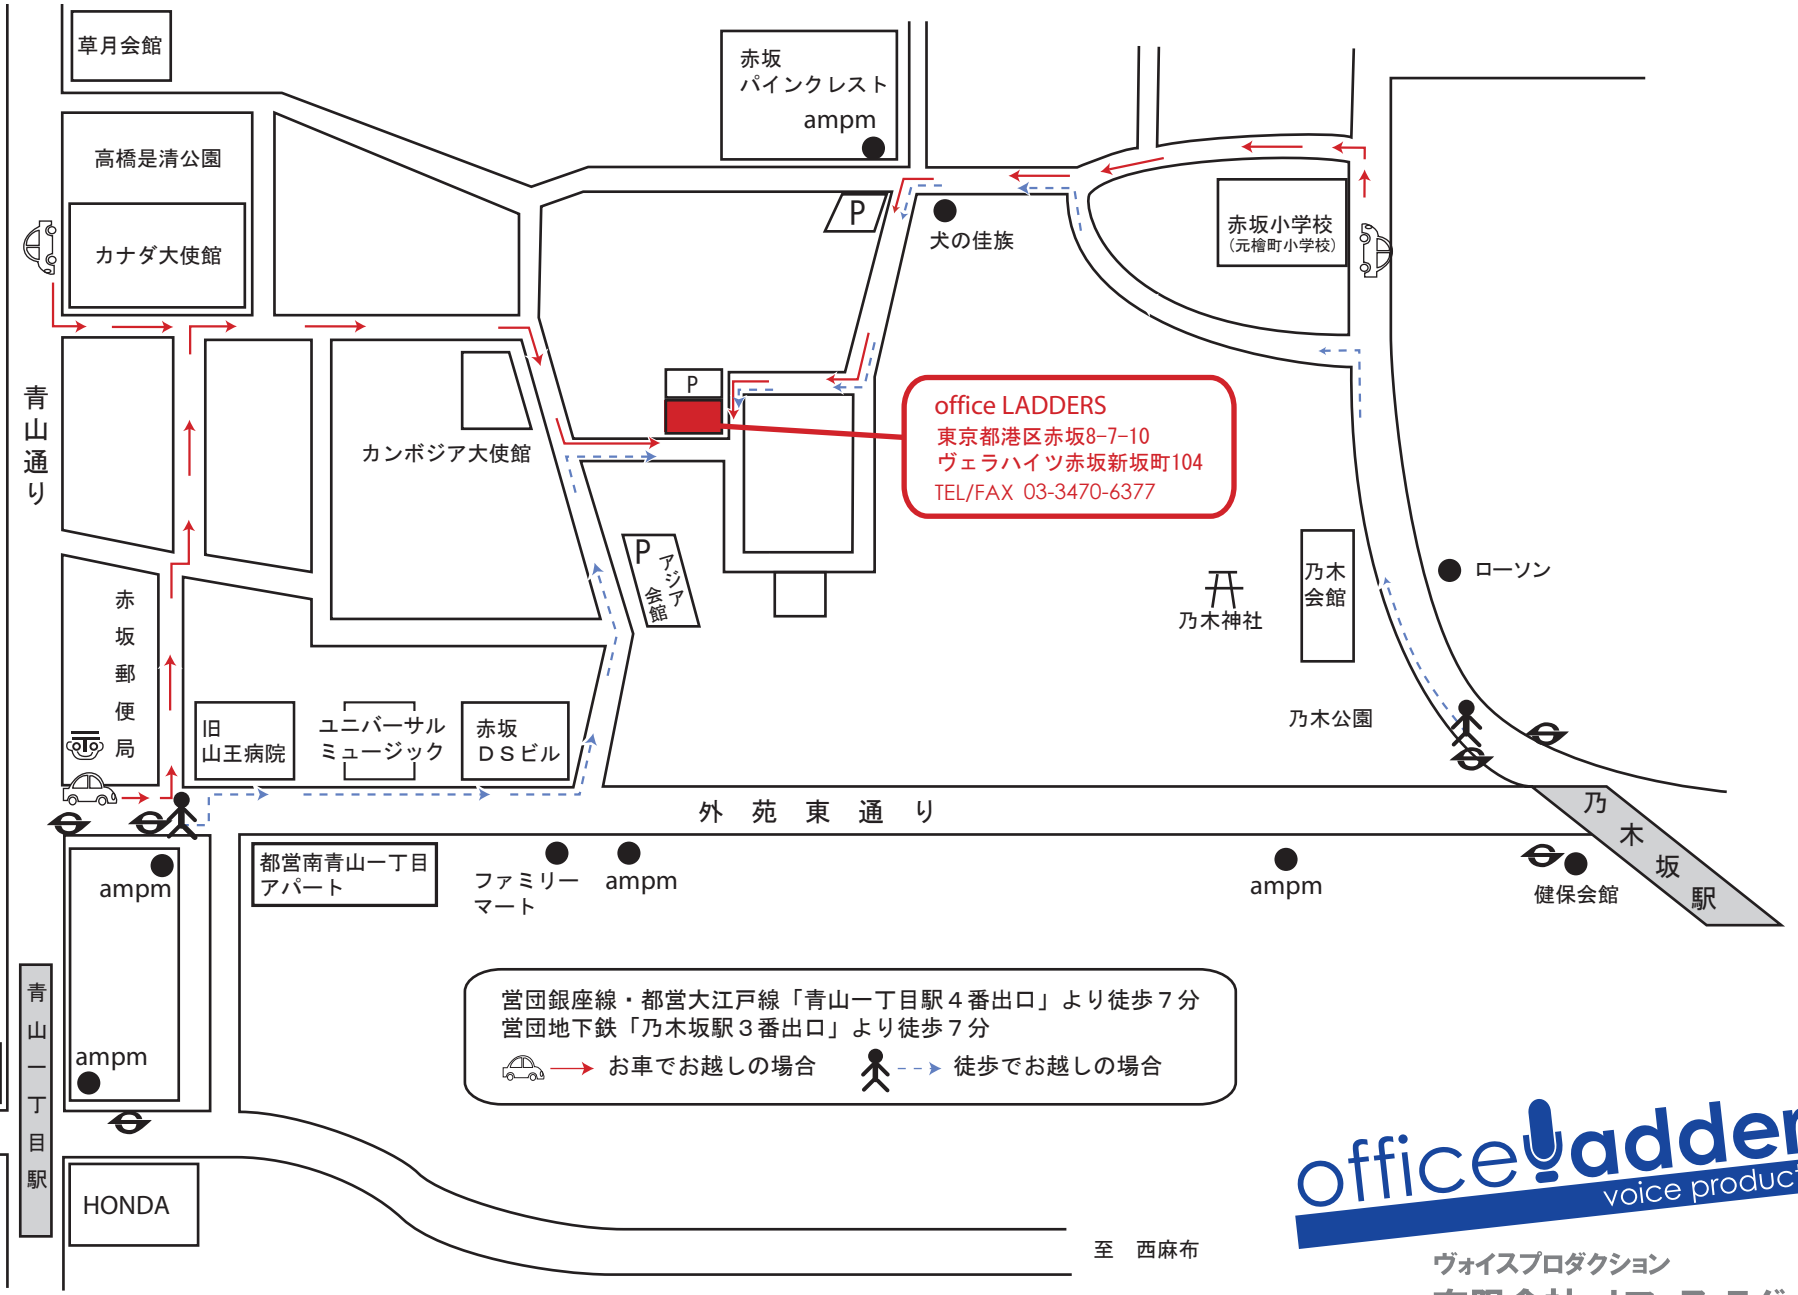

至 赤坂見附

赤坂御所

営団銀座線・都営大江戸線「青山一丁目駅4番出口」より徒歩7分
 営団地下鉄「乃木坂駅3番出口」より徒歩7分
 車でお越しの場合 歩でお越しの場合

至 西麻布

青山墓地

ヴォイスプロダクション
 有限会社 オフィス ラダーズ
 TEL./FAX. 03-3470-6377 MOBILE. 090-2256-2362